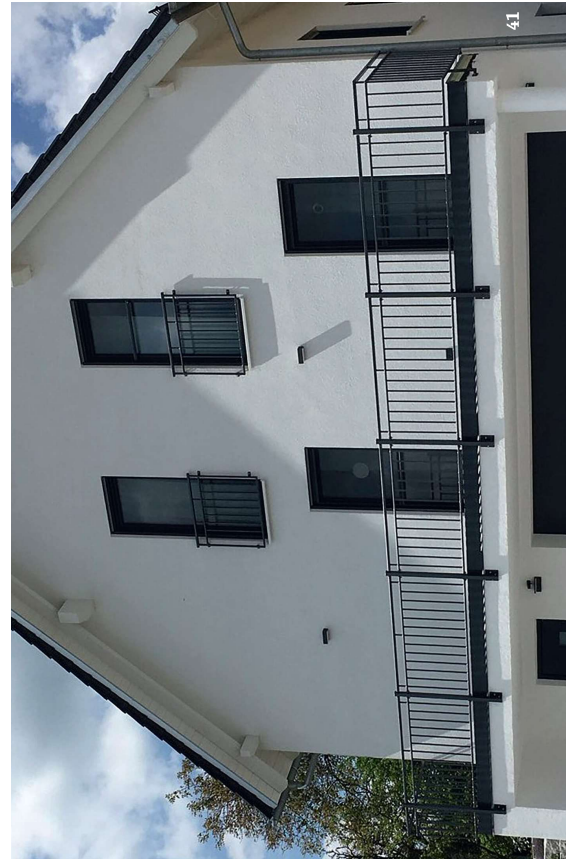

Absturzicherung
traditionell und modern als
optischer Blickfang.