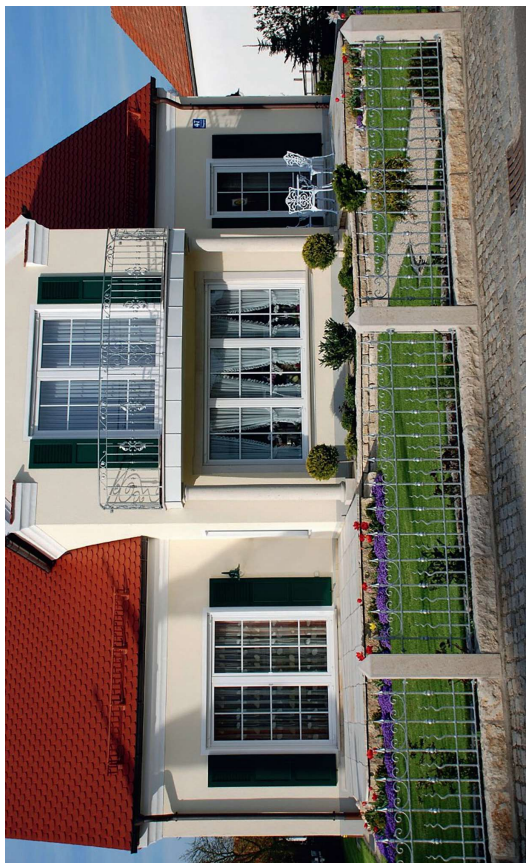

ZAUNANLAGEN