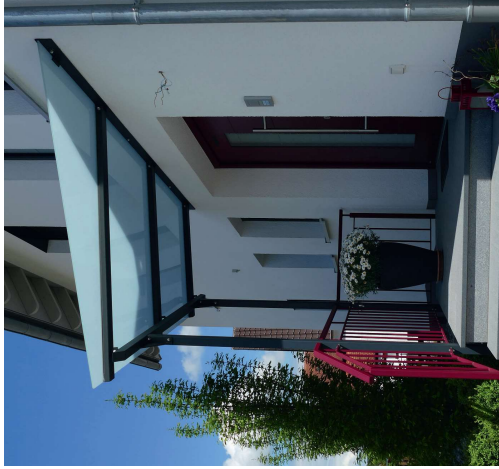

SONNENDÄCHER, VORDÄCHER & ÜBERDACHUNGEN