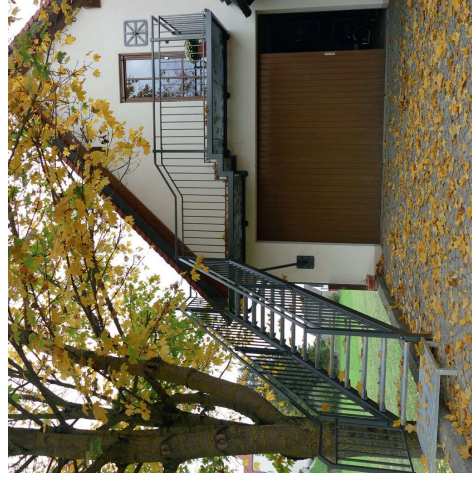

FÜR'S HINTERTÜRCHEN

Praktisch und optisch ansprechend, wir haben die passende Treppe für Sie.

Wir planen gemeinsam mit Ihnen die Kombinationsmöglichkeiten von Tritten, Geländer und Treppenart.