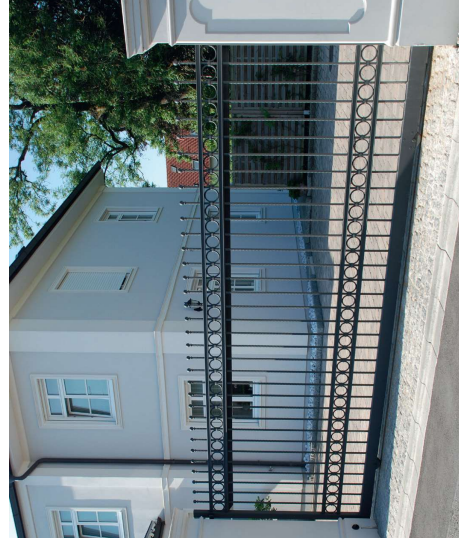

TORANLAGEN

TÜR & TOR

In allen Variationen. Für jeden Stil das passende Design.