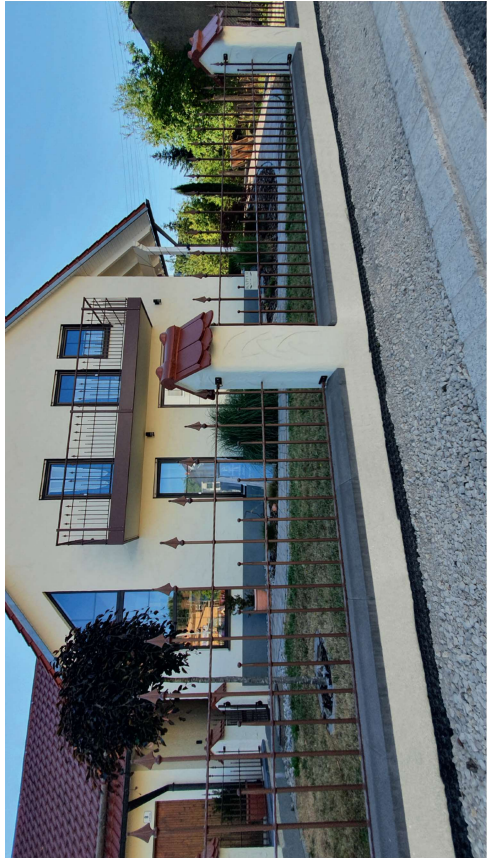

# INDIVIDUELLER METALLBAU MIT **HERZ**

Seit über **145 Jahren** steht der Name **KAPFER** für hohe Produktqualität und zufriedene Kunden in der Metallbaubranche. Aus unserem Schmiedebetrieb ist eine vielseitige Metallbaufirma geworden. Unser Unternehmen ist vorwiegend im Zaun- und Geländerbau präsent. Dank der Erfahrung und Innovation von fünf Generationen eroberten wir in den letzten Jahren erfolgreich den Markt im Bau von Balkonen, Treppen, Vordächern, Carports und Beschattungen.

# ZAUNANLAGEN

ZAUNANLAGEN

Unsere Zaunanlagen  
verleihen Ihrem Garten den  
letzten Schliff und werfen  
Ihr Grundstück auf.

Grenzenlose  
Gestaltungsmöglichkeiten &  
individuelle Perfektion.

ZAUNANLAGEN